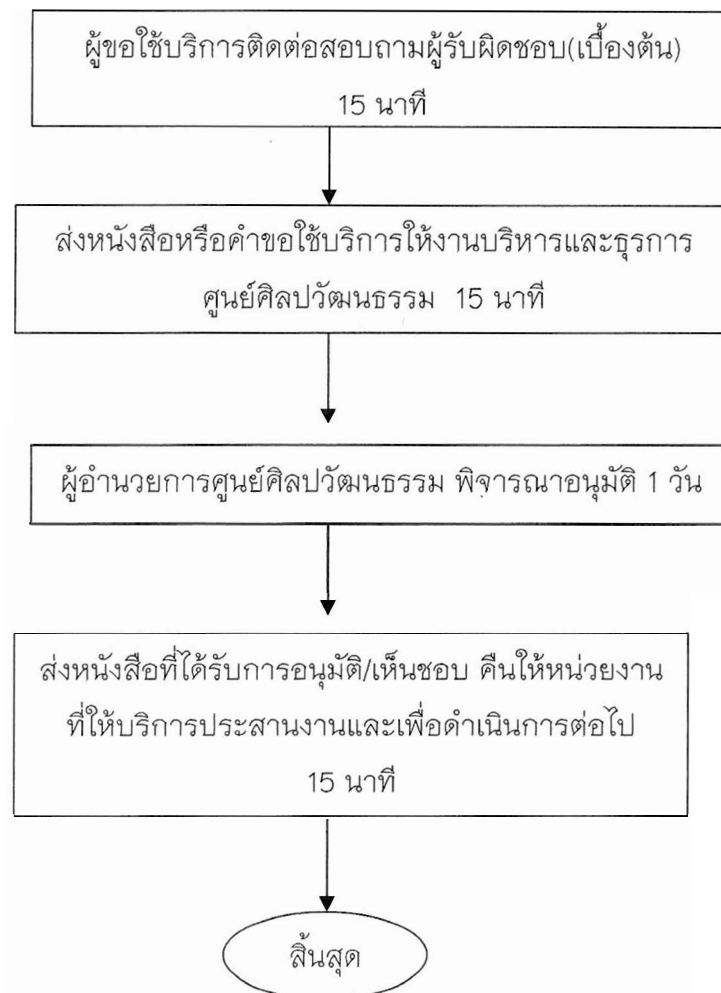

ขั้นตอนการขอใช้บริการการแสดง เวที เครื่องเสียง และสถานที่ ของศูนย์ศิลปวัฒนธรรม

หมายเหตุ

1. เวที เครื่องเสียง วงดนตรีแม่ใจแบนด์ แบนใจ คาวบอย โปงราง ผู้รับผิดชอบงานดนตรีและนันทนาการ
2. การแสดงนาฏศิลป์ ดนตรีพื้นเมือง งานอนุรักษ์สืบสานศิลปวัฒนธรรมไทย
3. การใช้พื้นที่พิพิธภัณฑ์วัฒนธรรมการเกษตรไทย งานพิพิธภัณฑ์การเกษตรและวัฒนธรรม